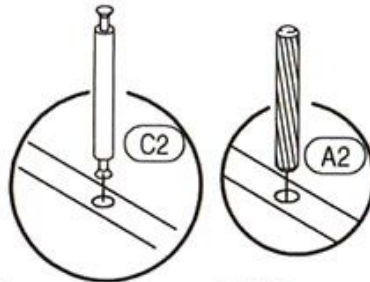

RIO

CABINET 2D1Dr