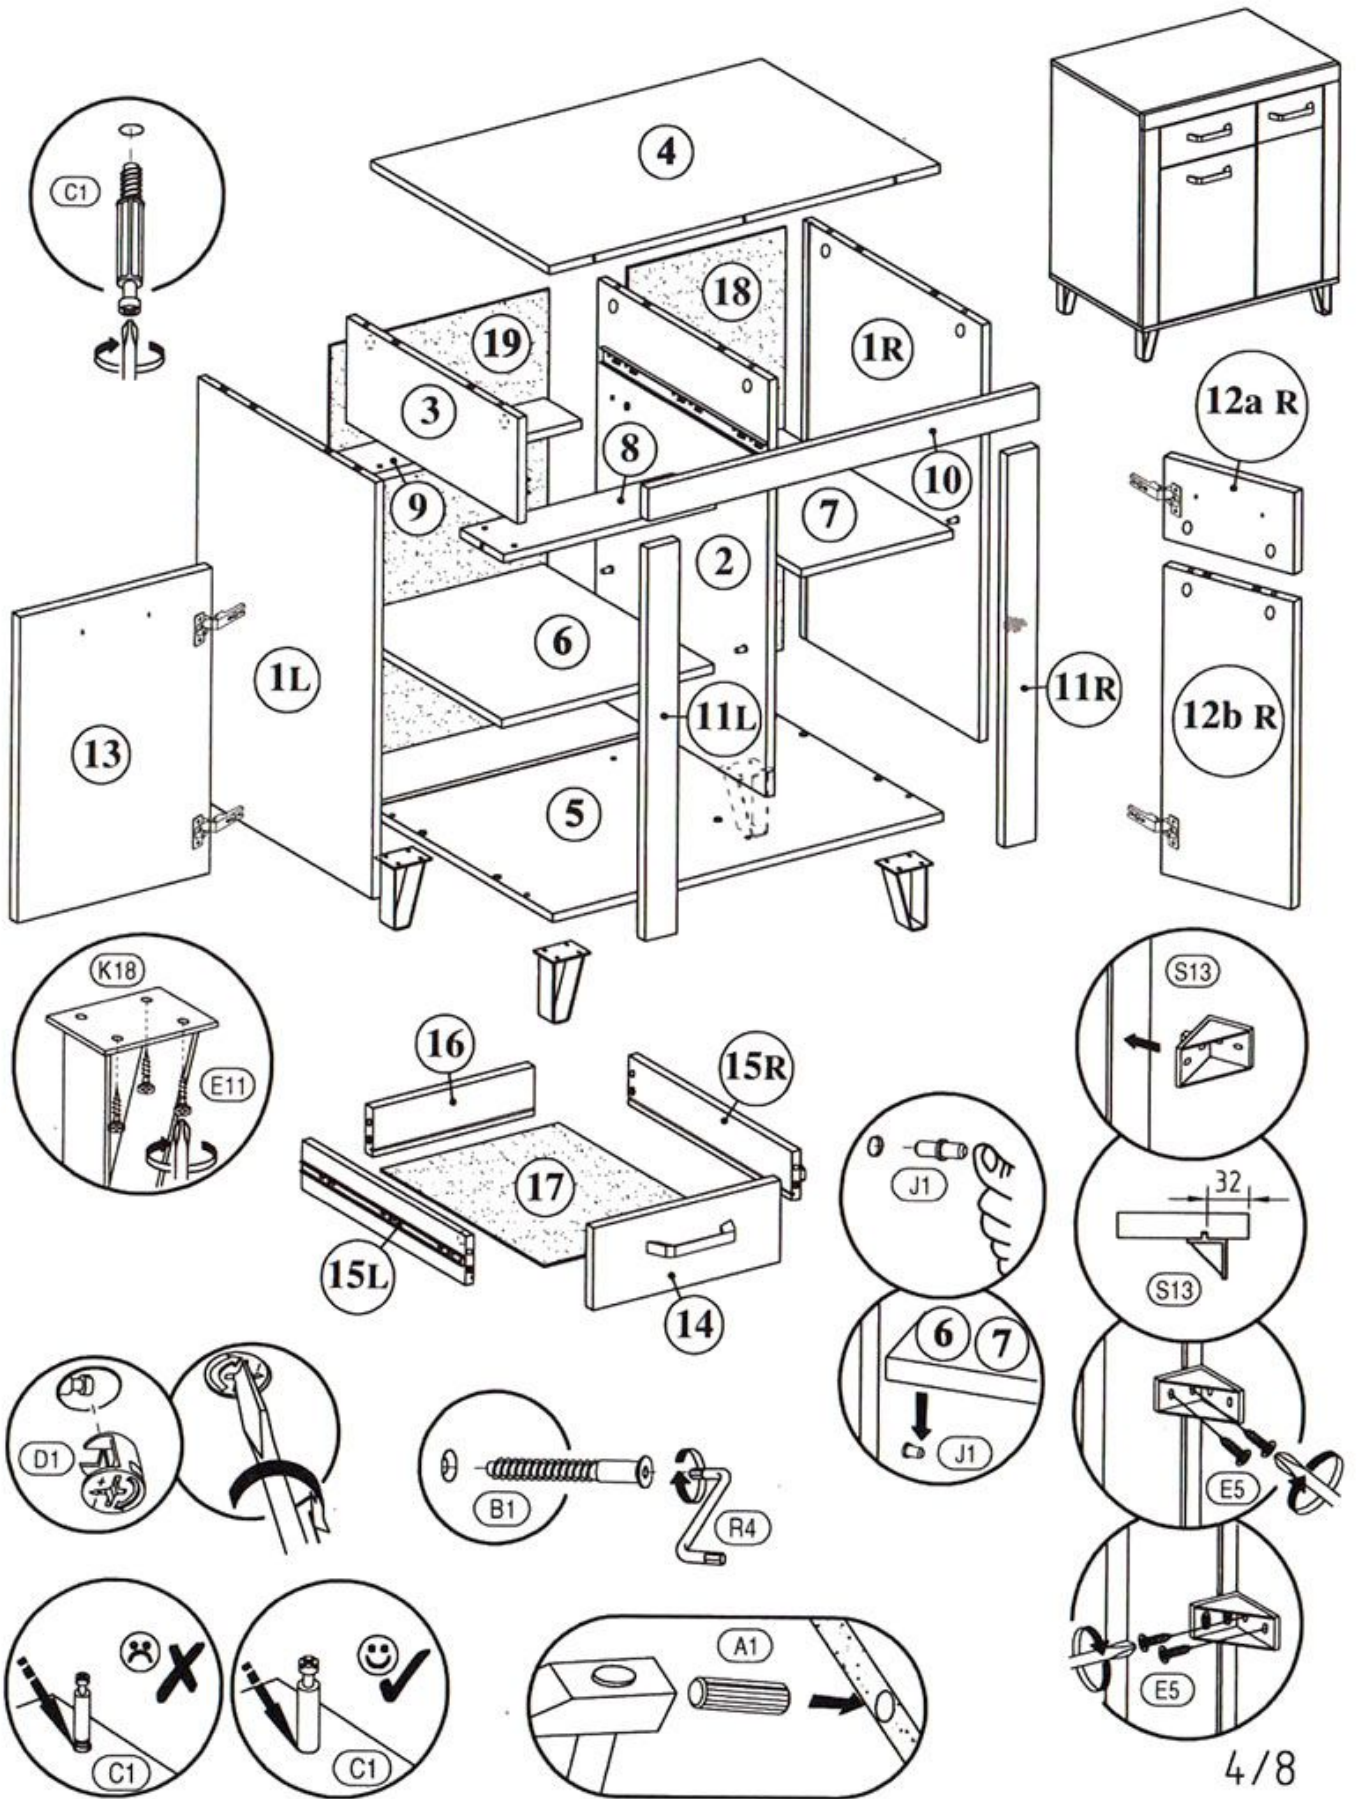

СВІТ МЕБЛІВ

**RIO**

**CABINET 2D1Dr**

 (A1) 8*30mm x23	 (A1) 8*50mm x2	 (B) x11
 (B1) 6,3*50mm x11	 (C1) 5*30mm x12	 (C2) 8*56mm x2
 (D) x16	 (D1) 16mm x16	 (E4) 3*20mm x4
 (E5) 3,5*16 x36	 (E11) 4*16mm x24	 (E13) 4*35mm x6
 (F2) 6,3*13mm x8	 (H2) x14	 (I23) x3
 (J1) 5*16mm x8	 (K18) H-120mm x4	 (L4) 180° x4
 (M2) L-350mm x1	 (O1) x4	 (R4) N°4 x1
 (U3) x6	 (S13) x7	

**RIO**  
**CABINET 2D1Dr**

No	a*b	x	N°→...
1L	768x382	x1	1/2
1R	768x382	x1	1/2
2	768x368	x1	1/2
3	194x368	x1	2/2
4	746x382	x1	2/2
5	746x400	x1	2/2
6	405x366	x1	2/2
7	289x366	x1	2/2
8	406x94	x1	2/2
9	406x80	x1	2/2
10	746x64	x1	2/2
11L	64x720	x1	2/2
11R	64x720	x1	2/2
12a R	246x147	x1	2/2
12b R	246x567	x1	2/2
13	362x564	x1	1/2
14	362x147	x1	1/2
15L	350x90	x1	2/2
15R	350x90	x1	2/2
16	306x90	x1	2/2
17	343x311	x1	1/2
18	302x777	x1	2/2
19	418x777	x1	2/2
		x1	2/2

## CABINET 2D1Dr