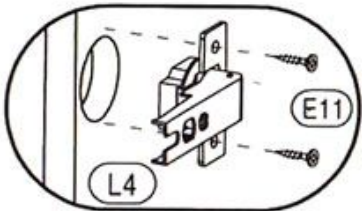

RIO

CABINET 2D1Dr